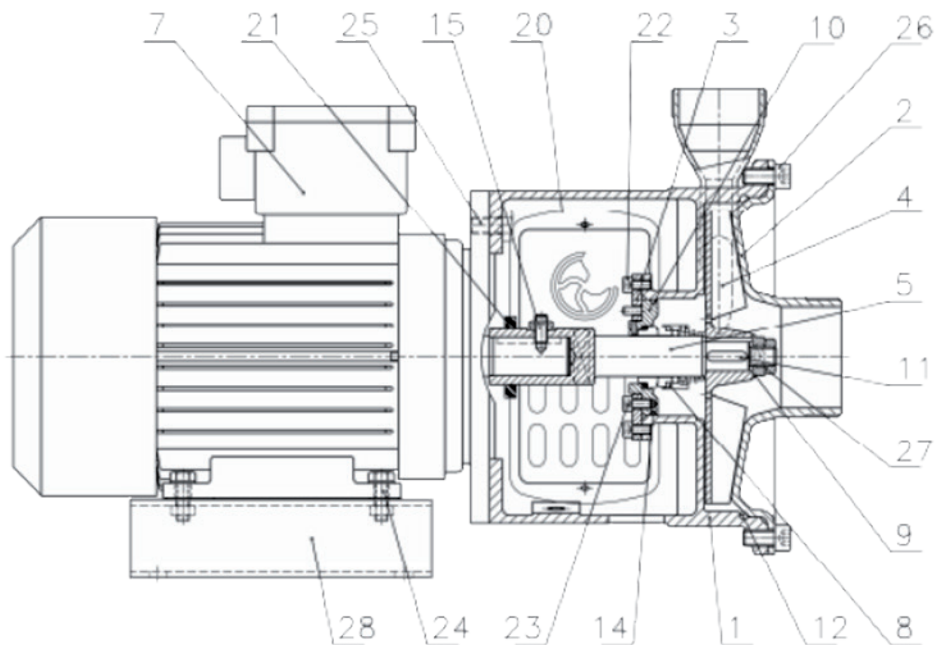

DESPIECE BOMBAS DAEX

Pos.	Descripción / Description	Cant. / Qty	Material
1	Cuerpo-brida / Body-flange	1	AISI 316 (EN 1.4401)
2	Tapa aspiración / Inlet cover	1	AISI 316 (EN 1.4401)
3	Anillo trasero / Back ring	1	AISI 316 (EN 1.4401)
4	Rodete / Impeller	1	AISI 316 (EN 1.4401)
5	Eje / Shaft	1	AISI 316 (EN 1.4401)
7	Motor / Motor	1	-
8	Cierre mecánico / Mechanical seal	1	-
9	Tuerca / Nut	1	AISI 316 (EN 1.4401)
10	Tapa cierre / Seal cover	1	AISI 316 (EN 1.4401)
11	Chaveta / Key	1	AISI 316 (EN 1.4401)
12	Junta tórica / O-ring	1	EPDM
14	Junta tórica / O-ring	1	EPDM
15	Prisionero / Setscrew	1	AISI 304 (EN 1.4301)
20	Protector / Protector	2	AISI 304 (EN 1.4301)
21	Paragotas / Splash protection	1	Caucho / Rubber
22	Tornillo / Screw	4	AISI 304 (EN 1.4301)
23	Tornillo / Screw	2	AISI 304 (EN 1.4301)
24	Tornillo / Screw	4	AISI 304 (EN 1.4301)
25	Tornillo / Screw	4	AISI 304 (EN 1.4301)
26	Tornillo / Screw	4	AISI 304 (EN 1.4301)
27	Tuerca / Nut	1	AISI 316 (EN 1.4401)
28	Bancada / Base	1	AISI 304 (EN 1.4301)